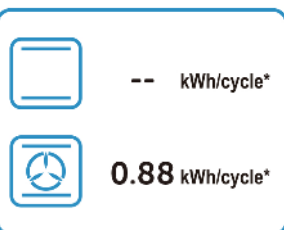

65/2014

Lower-left Oven

ENERG Y IJA
енергия • ενέργεια IE IA

STOVES

ST DX RCA RICH
90DF IWH

33L

* чийъл - cyklus - portion - zyklus - програма - ciclo - stukkel - othjelma - ciklus ciklas - cikls - ciklu - cyclus - cykl - ciclu - program - cykel

65/2014

Upper-left Oven

ENERG Y IJA
енергия • ενέργεια IE IA

STOVES

ST DX RCA RICH
90DF IWH

81L

* чийъл - cyklus - portion - zyklus - програма - ciclo - stukkel - othjelma - ciklus ciklas - cikls - ciklu - cyclus - cykl - ciclu - program - cykel