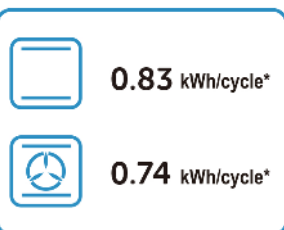

ENERG Y IJA
енергия • ενέργεια IE IA

STOVES

ST DX RCA RICH
90DF IWH

60L

* чийъл - cyklus - portion - zyklus - програма - ciclo - stukkel - othjelma - ciklus ciklas - cikls - ciklu - cyclus - cykl - ciclu - program - cykel

65/2014

Lower-left Oven

ENERG Y IJA
енергия • ενέργεια IE IA

STOVES

ST DX RCA RICH
90DF IWH

33L

* чийъл - cyklus - portion - zyklus - програма - ciclo - stukkel - othjelma - ciklus ciklas - cikls - ciklu - cyclus - cykl - ciclu - program - cykel