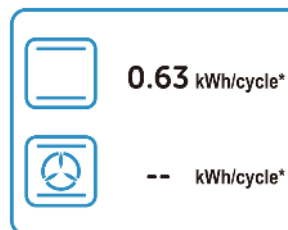

65/2014

Lower-left Oven

ENERG Y IJA
енергия • ενέργεια IE IA

STOVES

ST DX RCA RICH
90DF IWH

33L

* чийъл - cyklus - portion - zyklus - програма - ciclo - stukkel - othjelma - ciklus ciklas - cikls - ciklu - cyclus - cykl - ciclu - program - cykel

65/2014

Upper-left Oven

ENERG Y IJA
енергия • ενέργεια IE IA

STOVES

ST DX RCA RICH
90DF IWH

81L

* чийъл - cyklus - portion - zyklus - програма - ciclo - stukkel - othjelma - ciklus ciklas - cikls - ciklu - cyclus - cykl - ciclu - program - cykel